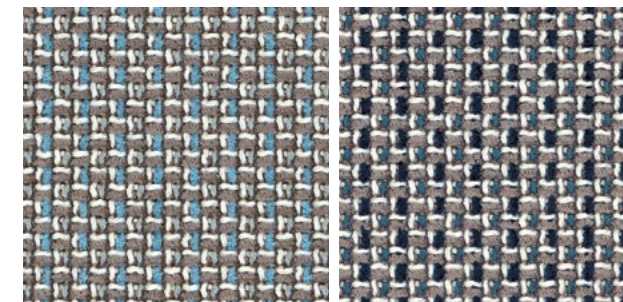

Domino M05 Sky

Domino M06 Blue